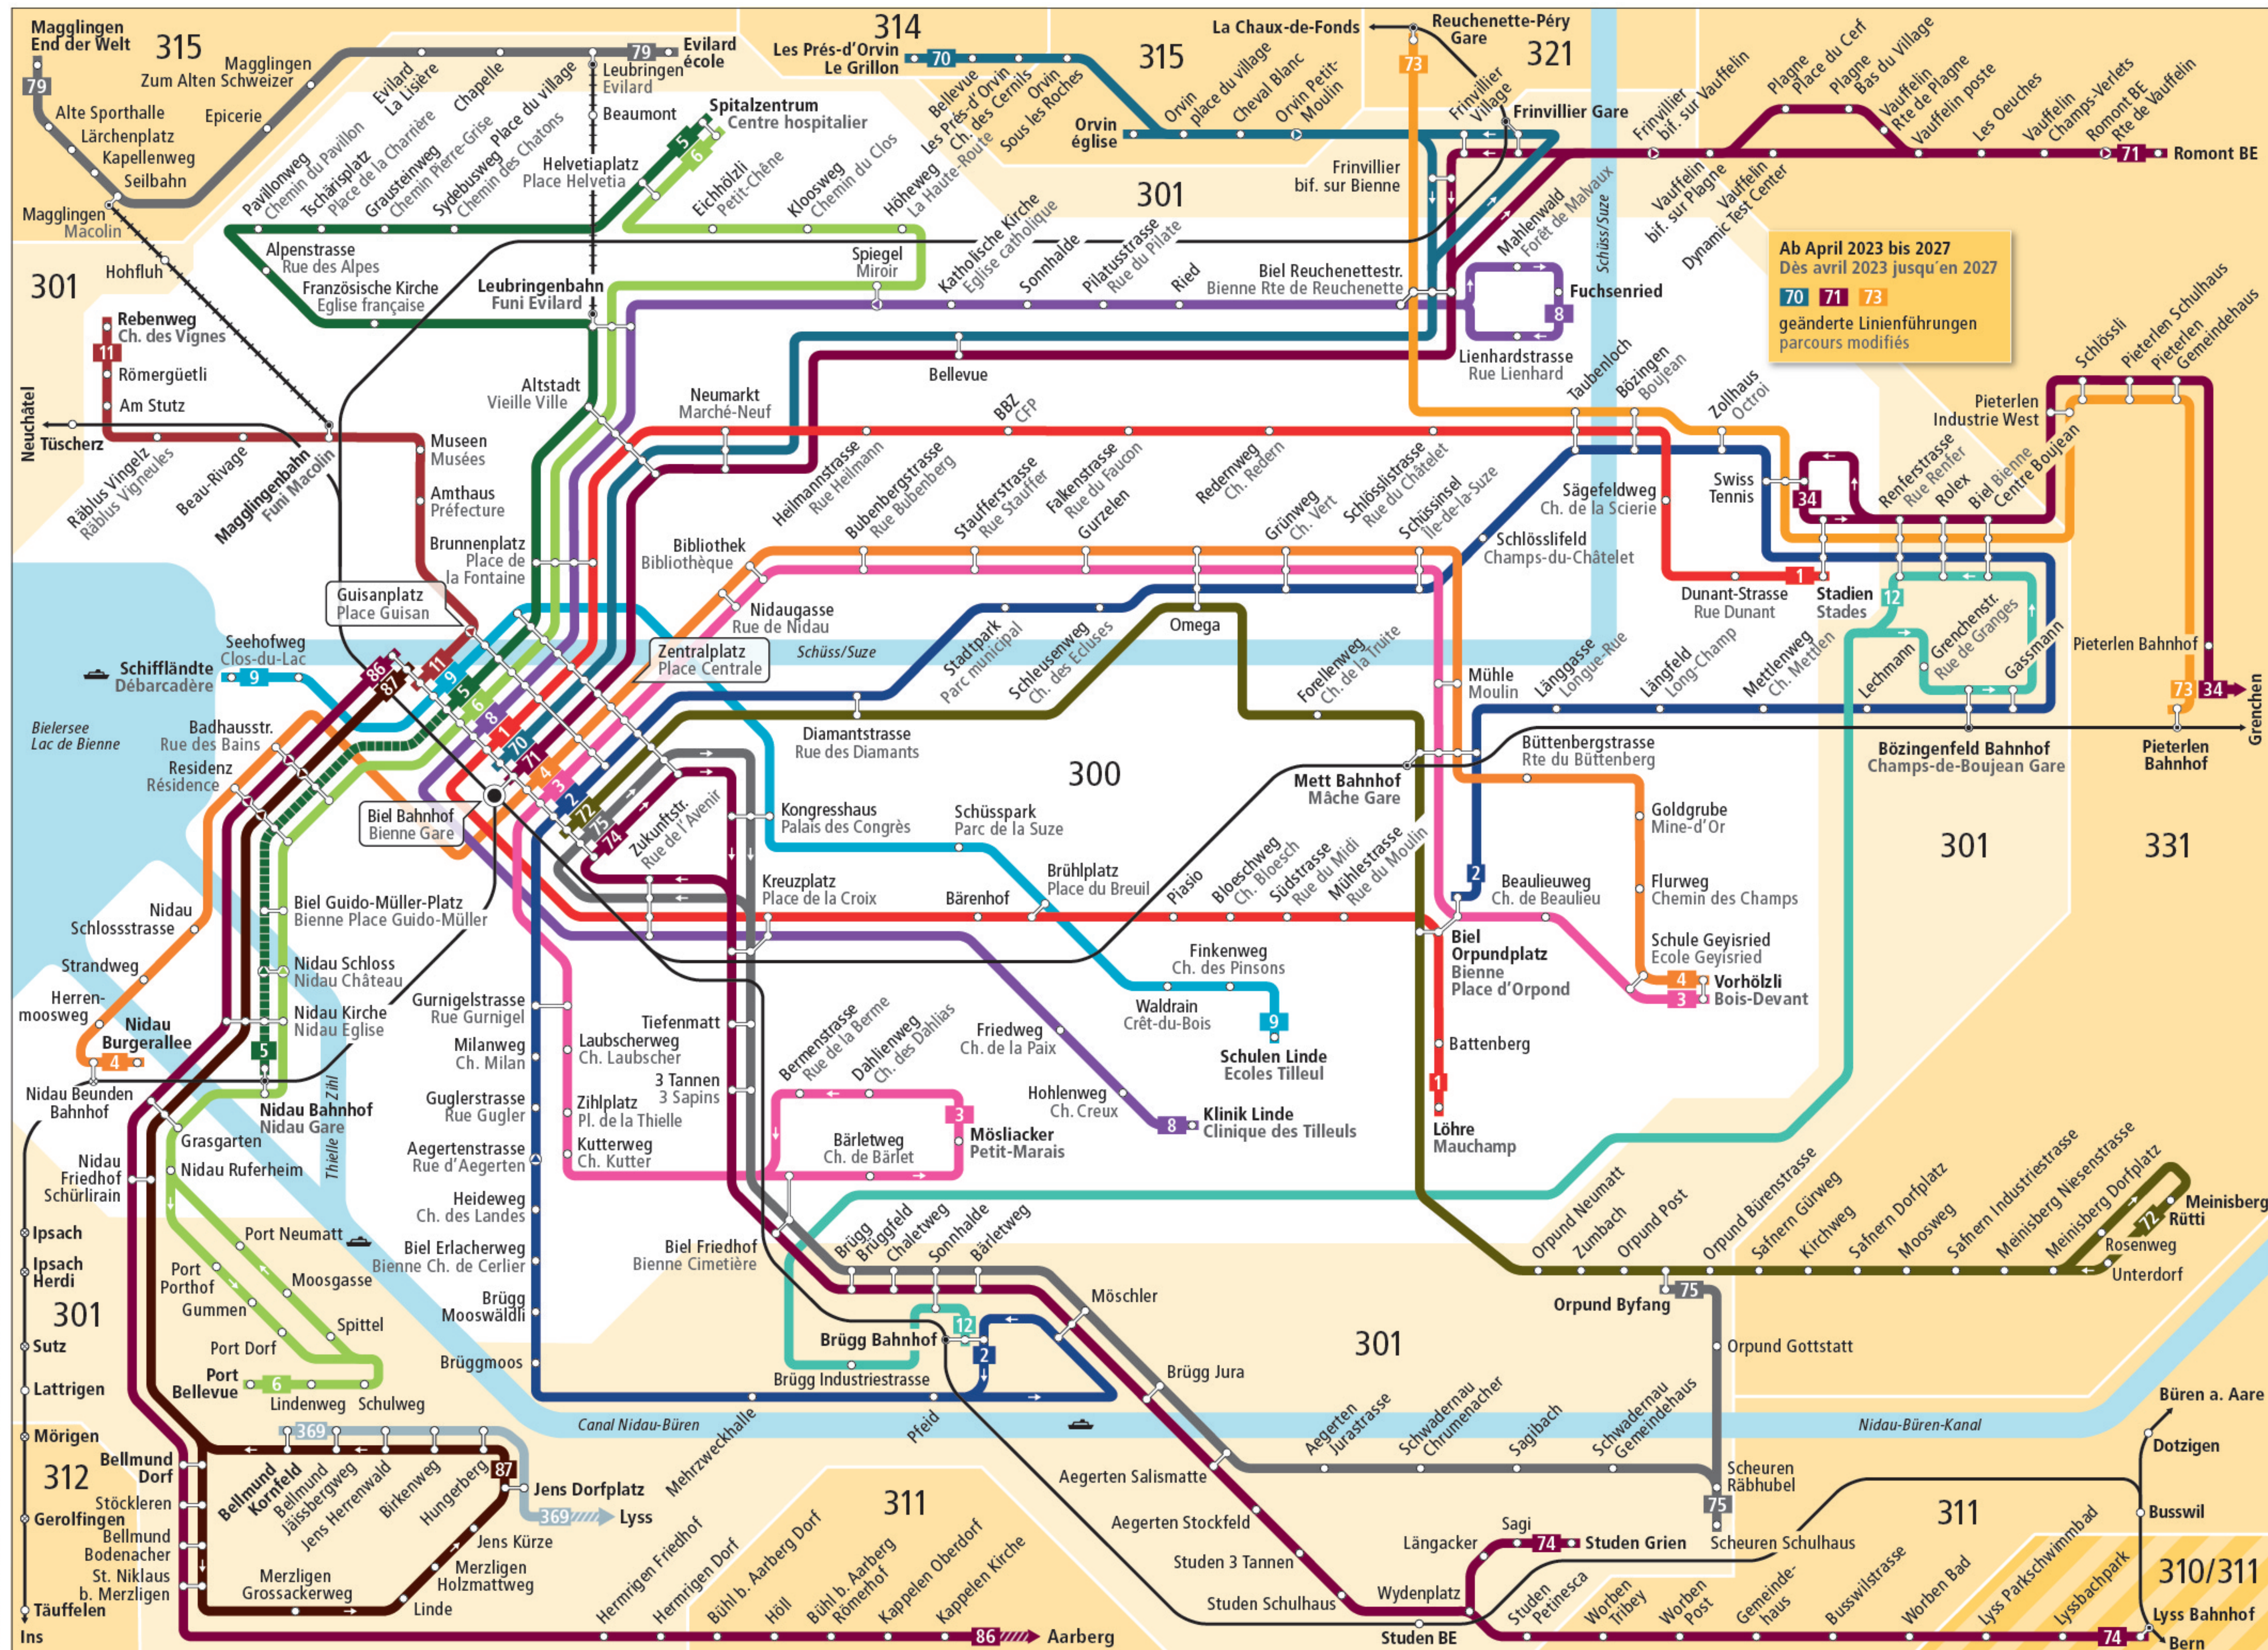

Linienetz Biel und Umgebung Plan du réseau Bienne et environs

Linien / Lignes

- 1 Löhre-Stadien
Mauchamp-Stades
- 2 Brügg-Orpundplatz
Brügg-Place d'Orpond
- 3 Mösliacker-Vorhölzli
Petit-Marais-Bois-Devant
- 4 Nidau Bürgerallee-Vorhölzli
Nidau Bürgerallee-Bois-Devant
- 5 Nidau-Biel Bahnhof-Spitalzentrum
Nidau-Bienne Gare-Centre hospitalier
- 6 Port Bellevue-Spitalzentrum
Port Bellevue-Centre hospitalier
- 8 Klinik Linde-Fuchsenried
Clinique des Tilleuls-Fuchsenried
- 9 Schiffländte-Schulen Linde
Débarcadère-Ecoles Tilleul
- 11 Biel Bahnhof-Rebenweg
Bienne Gare-Ch. des Vignes
- 12 Brügg-Bözingenfeld
Brügg-Les Champs-de-Boujean
- 34 Biel Stadien-Grenchen
Bienne Stades-Granges
- 70 Biel Bahnhof-Les Prés d'Orvin
Bienne Gare-Les Prés d'Orvin
- 71 Biel Bahnhof-Romont
Bienne Gare-Romont
- 72 Biel Bahnhof-Meisberg
Bienne Gare-Meisberg
- 73 Pieterlen-Reuchenette-Péry
- 74 Biel Bahnhof-Lyss
Bienne Gare-Lyss
- 75 Biel Bahnhof-Orpund
Bienne Gare-Orpund
- 79 Magglingen-Leubringen (gratis)
Macolin-Evilard (gratuit)
- 86 Biel Bahnhof-Aarberg
Bienne Gare-Aarberg
- 87 Biel Bahnhof-Jens
Bienne Gare-Jens
- 369 Bellmund-Lyss

Ab April 2023 bis 2027
Dès avril 2023 jusqu'en 2027
geänderte Linienführungen
parcours modifiés

Zeichenerklärung / Légende

- 300** Tarifzone Zone tarifaire
- Bus fährt in angegebener Richtung
Bus circule dans la direction indiquée
- ↔ Bus hält nur in angegebener Richtung
Bus s'arrête seulement dans la direction indiquée
- - - Zeitweise verkehrende Buslinie
Ligne de bus avec horaire temporaire
- - - Seilbahn
Funiculaire
- - - Bahnstrecke
Chemin de fer
- Halt auf Verlangen
Arrêt sur demande

Kundeninfos / Infos clientèle

Verkehrsbetriebe Biel VB
Transports publics bernois Tpb
Tel. 032 344 63 63
service@vb-tpb.ch
www.vb-tpb.ch

Kundendienst Libero-Tarifverbund
Service clientèle de la communauté tarifaire Libero
Telefon 031 321 82 22
Téléphone 031 321 82 21
info@myLibero.ch/www.myLibero.ch